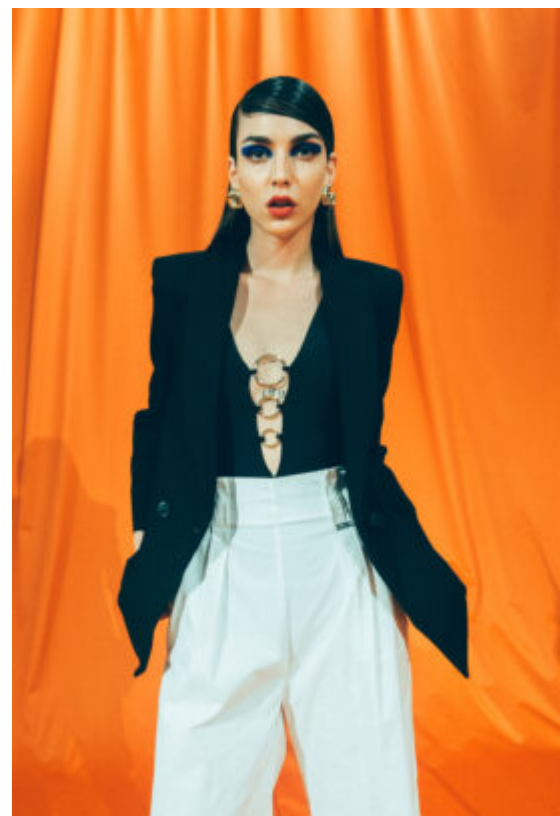

TRUE MODELS

Maja Danicic

181 | 84 / 60 / 90 / 40 | Dark Brown / Blue

TRUE MODELS

Maja Danicic

181 | 84 / 60 / 90 / 40 | Dark Brown / Blue

TRUE MODELS

Maja Danicic

181 | 84 / 60 / 90 / 40 | Dark Brown / Blue

TRUE MODELS

Maja Danicic

181 | 84 / 60 / 90 / 40 | Dark Brown / Blue

TRUE MODELS

Maja Danicic

181 | 84 / 60 / 90 / 40 | Dark Brown / Blue

TRUE MODELS