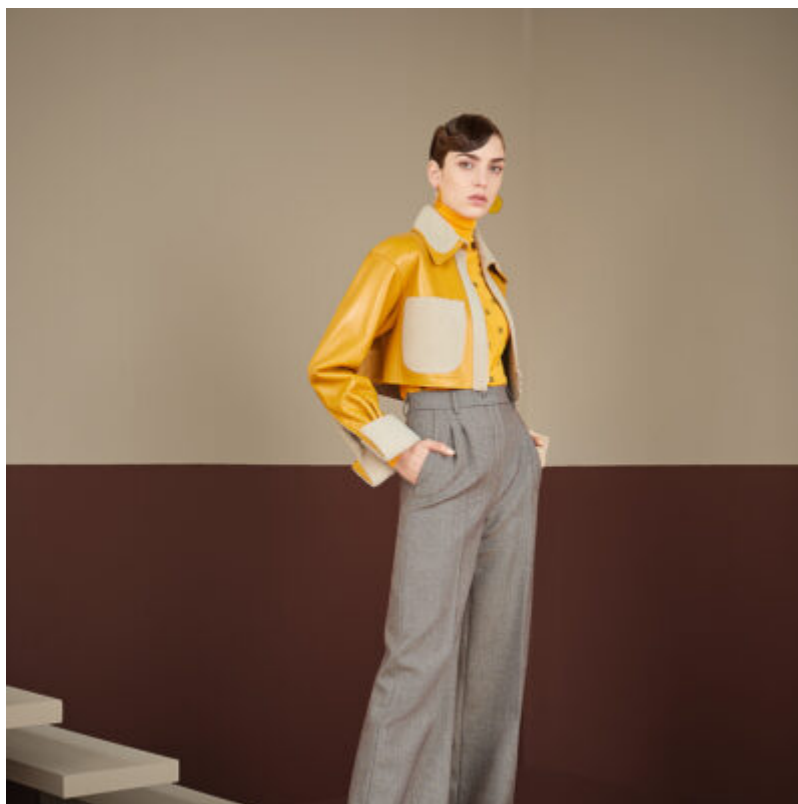

TRUE MODELS

Maja Danicic

181 | 84 / 60 / 90 / 40 | Dark Brown / Blue

TRUE MODELS

Maja Danicic

181 | 84 / 60 / 90 / 40 | Dark Brown / Blue

TRUE MODELS

Maja Danicic

181 | 84 / 60 / 90 / 40 | Dark Brown / Blue

TRUE MODELS

Maja Danicic

181 | 84 / 60 / 90 / 40 | Dark Brown / Blue

TRUE MODELS

Maja Danicic

181 | 84 / 60 / 90 / 40 | Dark Brown / Blue

TRUE MODELS